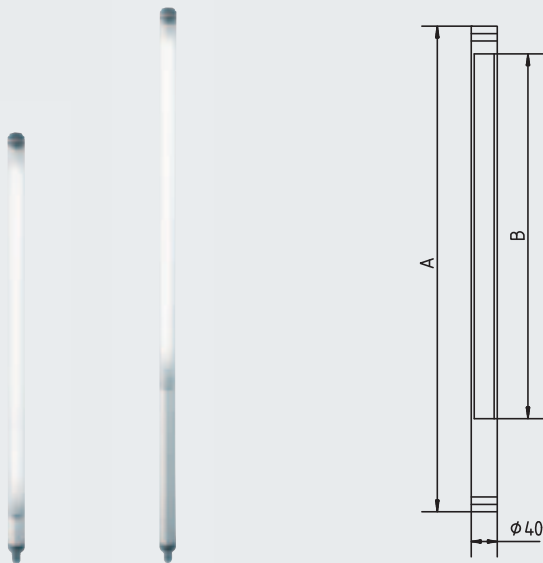

DAS PISCINE JOSÉPHINE BAKER. ERHELLT MIT WALDMANN RL 40.

Das Pariser Schwimmbad „Joséphine Baker“ werden. Für die Ausleuchtung kommt die ankert als gläsernes Badeschiff in der Seine. Waldmann Serie „RL 40“ zum Einsatz. Die Wenn es die Witterung erlaubt, kann das Leuchten sind mit nur 40 mm Durchmesser Dach zugunsten freier Sicht auf Sonne, Mond so schlank wie die Streben des Glasdachs – und Sterne innerhalb von 5 Minuten geöffnet Lichtlösung und Konstruktion werden eins.