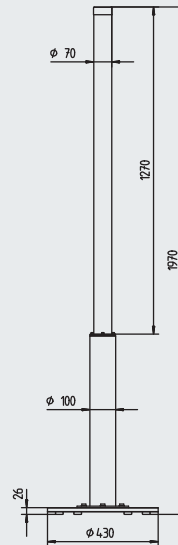

KONSTRUKTIVE DETAILS. UNBEGRENZTE MÖGLICHKEITEN.

Leuchtenhalter:

- 1 Pendel Haltering (Aluminium, waagrecht)
- 2 Pendel Haltering (Aluminium, senkrecht)
- 3 Pendel Haltering (Edelstahl)
- 4 Schraub-Haltering (Aluminium)
- 5 Wand-Halteschelle (Edelstahl)
- 6 Klapphalter (Edelstahl) nur für RL 70
- 7 Wandhalter (Federbandstahl verzinkt) nur für RL 40
- 8 Endkappe (Aluminium)