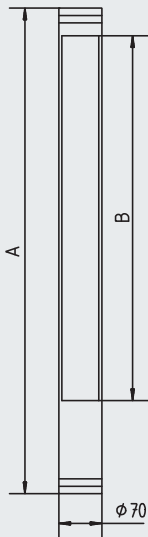

DAS HISTORIAL DE LA VENDÉE. ZEITLOS INSZENIERT MIT WALDMANN RL 70.

Die Vendée erstreckt sich entlang der Atlantikküste und ist bekannt für ihre Architektur schätze. Einer davon ist das Historial in Luc-sur-Boulogne. Das Museum lädt seine Besucher mit Hilfe innovativer und interaktiver Technik ein, die Geschichte der Vendée zu erleben. Die Waldmann Serie RL 70 begleitet die „Zeitreisenden“ dabei mit Licht in seiner zeitlosesten Form. Die vertikal hängenden Rohrleuchten mit 70 mm Durchmesser wirken wie Wegweiser auf dem Pfad von der Steinzeit in die Gegenwart.