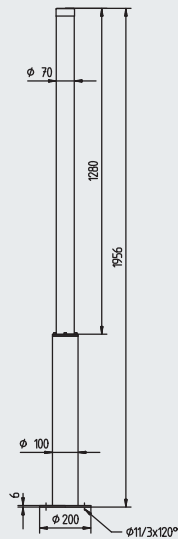

KONSTRUKTIVE DETAILS. UNBEGRENZTE MÖGLICHKEITEN.

Leuchtenhalter:

- 1 Pendel Haltering (Aluminium, waagrecht)
- 2 Pendel Haltering (Aluminium, senkrecht)
- 3 Pendel Haltering (Edelstahl)
- 4 Schraub-Haltering (Aluminium)
- 5 Wand-Halteschelle (Edelstahl)
- 6 Klapphalter (Edelstahl) nur für RL 70
- 7 Wandhalter (Federbandstahl verzinkt) nur für RL 40
- 8 Endkappe (Aluminium)