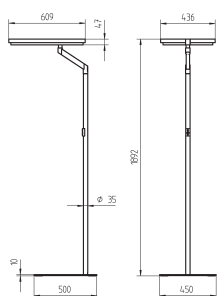

BESTELL-NUMMERN

Stehleuchte