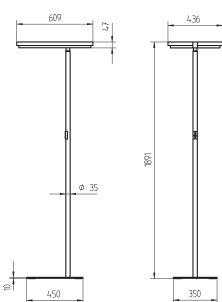

Stehleuchte