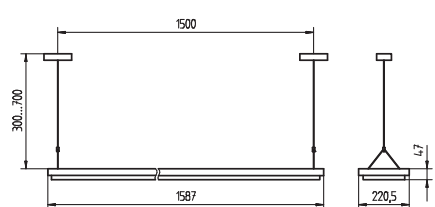

Pendelleuchte 235