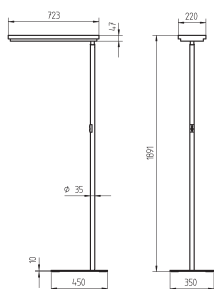

BESTELL-NUMMERN

Stehleuchte