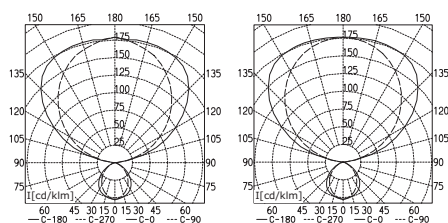

2-flammig

4-flammig

Stehleuchte/Tischaufbauleuchte