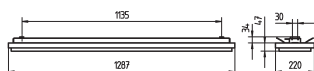

Anbauleuchte