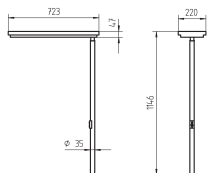

Tischaufbauleuchte

STEHLEUCHTEN

TYP	BESTÜCKUNG	BESTELL-NR.	
Stehleuchte schaltbar	DYS 255	2 x 55 W	121 438 008
Stehleuchte dimmbar	DYS 255/D	2 x 55 W	121 437 008
Stehleuchte PULSE HFMD	DYS 255/P	2 x 55 W	121 436 008

TISCHAUFBAULEUCHTEN

TYP	BESTÜCKUNG	BESTELL-NR.	
Tischaufbauleuchte schaltbar	DYT 255	2 x 55 W	121 448 008
Tischaufbauleuchte dimmbar	DYT 255/D	2 x 55 W	121 447 008
Tischaufbauleuchte PULSE HFMD	DYT 255/P	2 x 55 W	121 446 008

ZUBEHÖR

TISCHAUFBAULEUCHTEN:	BESTELL-NR.
Tischklemme schwarz, Spannweite 20 mm – 28 mm (Weitere Adaptionen auf Anfrage)	191 102 019