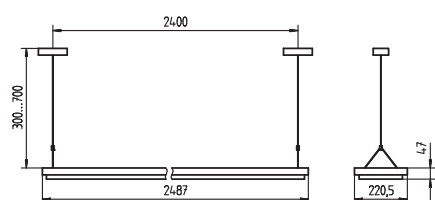

Pendelleuchte 428 / 454

PENDELLEUCHE	TYP	BESTÜCKUNG	BESTELL-NR.
Pendelleuchte schaltbar	DYP 228	2 x 28 W	121 454 008
Pendelleuchte dimmbar, DALI	DYP 228/D	2 x 28 W	121 456 008
Pendelleuchte PIR Taster	DYP 228/R	2 x 28 W	121 456 021
Pendelleuchte PIR Funk	DYP 228/RF	2 x 28 W	121 456 018
Pendelleuchte schaltbar	DYP 235	2 x 35 W	121 471 008
Pendelleuchte dimmbar, DALI	DYP 235/D	2 x 35 W	121 474 008
Pendelleuchte schaltbar	DYP 254	2 x 54 W	121 455 008
Pendelleuchte dimmbar, DALI	DYP 254/D	2 x 54 W	121 457 008
Pendelleuchte PIR Taster	DYP 254/R	2 x 54 W	121 457 021
Pendelleuchte PIR Funk	DYP 254/RF	2 x 54 W	121 457 018
Pendelleuchte schaltbar	DYP 428/2	4 x 28 W	121 458 008
Pendelleuchte dimmbar, DALI	DYP 428/D	4 x 28 W	121 460 008
Pendelleuchte PIR Taster	DYP 428/R	4 x 28 W	121 460 020
Pendelleuchte PIR Funk	DYP 428/RF	4 x 28 W	121 460 000
Pendelleuchte schaltbar	DYP 454/2	4 x 54 W	121 459 008
Pendelleuchte dimmbar, DALI	DYP 454/D	4 x 54 W	121 461 008
Pendelleuchte PIR Taster	DYP 454/R	4 x 54 W	121 461 020
Pendelleuchte PIR Funk	DYP 454/RF	4 x 54 W	121 461 000

ZUBEHÖR

PENDELLEUCHE PIR FUNK:	Wandsender batterie los	BESTELL-NR.
		330 633 010