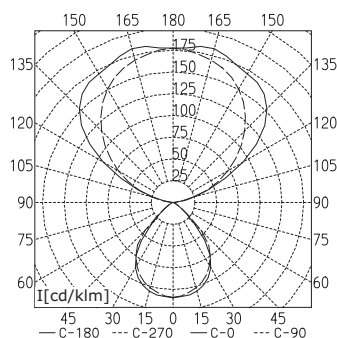

TECHNISCHE DATEN

TYCOON COMFORT STEH- UND TISCHAUFBAULEUCHTE

2-FLAMMIG GERADE

Stehleuchte/Tischaufbauleuchte

ANSCHLUSSWERTE	230 – 240 V; 50/60 Hz
BESTÜCKUNG	2 x Kompaktleuchtstofflampe TC-L 55 W
BETRIEBSGERÄT	EVG
LEISTUNGS-AUFNAHME	ca. 114 W
NETZANSCHLUSSLEITUNG	ca. 3 m, Schukostecker
MATERIAL GEHÄUSE	Aluminium/Kunststoff, silbermetallic lackiert
STANDROHR	Stahlrohr silbermetallic lackiert, gerade
STANDFUSS	Stahlplatte rechteckig, flach, silbermetallic lackiert
BEDIENUNG	Multifunktionstaster im Standrohr
BETRIEBSWIRKUNGSGRAD	72 %
LICHTVERTEILUNG	Symmetrisch; Direktanteil ca. 27 %
ENTBLENDUNG	Lichtverstärkendes Mikropisma, mittl. Leuchtdichte am Reflektor gemäß Anforderungen EN 12464-1
LAMPENABDECKUNG	Keine

BESONDERHEITEN

- Integrierter Licht- und Anwesenheitssensor bei PULSE HFMD
- Feinfühliges Ansprechen der Sensoren; angenehmes, unauffälliges Regel- und Dimmverhalten durch angemessene Impulsverzögerung und asymmetrisches Dimmverfahren
- Zwei individuell einstellbare Lichtniveaus
- Leicht erreichbares, multifunktionales Bedienelement (Anbindung an geschaltete Steckdosen möglich)
- Leuchtenkopf um +/- 90° drehbar
- Herausnehmbares Seitenteil und Streuscheibe für leichten Leuchtmittelwechsel und einfache Reinigung