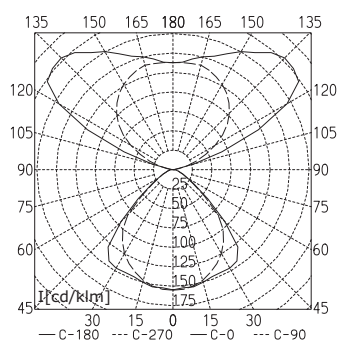

TECHNISCHE DATEN

TYCOON COMFORT STEHLEUCHE T5 VARIANTE

2-FLAMMIG GERADE

efficient *light*

Stehleuchte

ANSCHLUSSWERTE	230 – 240 V; 50/60 Hz
BESTÜCKUNG	2 x Leuchtstofflampe T5 28/54 W
BETRIEBSGERÄT	EVG
LEISTUNGS-AUFNAHME	ca. 63 W/119 W
NETZANSCHLUSSLEITUNG	ca. 3 m, Schuko-Stecker
MATERIAL GEHÄUSE	Stahl/Aluminium/Kunststoff, silbermetallic lackiert
STANDROHR	Stahlrohr silbermetallic lackiert, gerade
STANDFUSS	Stahlplatte rechteckig, flach, silbermetallic lackiert
BEDIENUNG	Multifunktionstaster im Standrohr
BETRIEBSWIRKUNGSGRAD	mit Abdeckung 94 % / 90 %
LICHTVERTEILUNG	Symmetrisch; Direktanteil ca. 35 %
ENTBLENDUNG	Lichtverstärkendes Mikroprisma, mittl. Leuchtdichte am Reflektor konform zur EN 12464
LAMPENABDECKUNG	Acryl, glasklar

BESONDERHEITEN

- Integrierter Licht- und Anwesenheitssensor PULSE PIR
- Feinfühliges Ansprechen der Sensoren; angenehmes, unauffälliges Regel- und Dimmverhalten durch angemessene Impulsverzögerung und asymmetrisches Dimmverfahren
- Zwei individuell einstellbare Lichtniveaus
- Leicht erreichbares, multifunktionales Bedienelement (Anbindung an geschaltete Steckdosen möglich)
- Herausnehmbares Seitenteil und Streuscheibe für leichten Leuchtmittelwechsel und einfache Reinigung