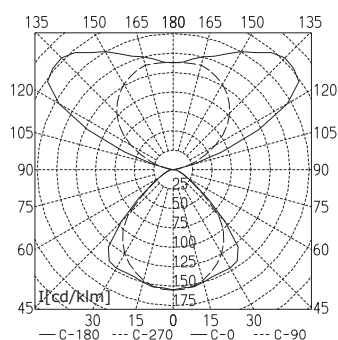

TECHNISCHE DATEN

TYCOON COMFORT PENDELLEUCHE

2- UND 4-FLAMMIG

Pendelleuchte

ANSCHLUSSWERTE	230-240 V; 50/60 Hz
BESTÜCKUNG	2 x/4 x Leuchtstofflampe T16 28 W, 35 W/54 W
BETRIEBSGERÄT	EVG
LEISTUNGS-AUFNAHME	ca. 63 W, 79 W/119 W bzw. 126 W/238 W
NETZANSCHLUSSLEITUNG	ca. 1,0 m; mit freien Litzenenden
MATERIAL GEHÄUSE	Aluminium/Kunststoff silbermetallic lackiert
BEFESTIGUNG	Stahlseil 0,3 – 0,7 m
BEDIENUNG	Schalter, Taster, DALI, Funk
BETRIEBSWIRKUNGSGRAD	mit Abdeckung 94 % (28 W, 35 W)/90 % (54 W)
LICHTVERTEILUNG	Symmetrisch; Direktanteil ca. 35 %
ENTBLENDUNG	Lichtverstärkendes Mikroprisma, mittl. Leuchtdichte am Reflektor konform zu EN 12464
LAMPENABDECKUNG	Acryl, glasklar

BESONDERHEITEN

- Sehr hoher Wirkungsgrad von > 90 % durch innovative Lichttechnik
- Je nach Raumkoordination werden Verbrauchswerte von < 10 W pro m² erreicht
- Die normkonforme Rundumentblendung ermöglicht die Positionierung der Leuchte direkt über den Arbeitsplätzen und quer zu den Fenstern
- Integrierte Multiwatt-EVG erlauben die wahlweise Verwendung von 28 W- oder 54 W-Lampen für eine flexible Anpassung des Lichtniveaus an geänderte Raum- und Arbeitsplatzanforderungen
- Integrierte EnOcean Funktechnologie 868 MHz, Lichtniveau drahtlos einstellbar (Typ RF)
- Integriertes DALI MULTleco PIR (Passiv Infrarot) Lichtmanagementsystem mit Tageslicht- und Präsenzüberwachung