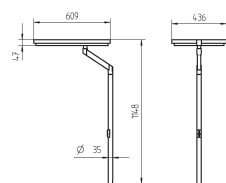

Tischaufbauleuchte

STEHLEUCHTEN	TYP	BESTÜCKUNG	BESTELL-NR.
ABGEWINKELTES STANDROHR			
Stehleuchte schaltbar	DYS 455/2	4 x 55 W	121 384 008
Stehleuchte dimmbar	DYS 455/D	4 x 55 W	121 385 008
Stehleuchte dimmbar, DALI	DYS 455/D	4 x 55 W	121 387 008
Stehleuchte PULSE HFMD	DYS 455/P	4 x 55 W	121 386 008
Stehleuchte PULSE EIB/KNX	DYS 455/PB	4 x 55 W	121 469 008
Stehleuchte PULSE LON	DYS 455/PB	4 x 55 W	auf Anfrage

TISCHAUFBAULEUCHTEN	TYP	BESTÜCKUNG	BESTELL-NR.
ABGEWINKELTES STANDROHR			
Tischaufbauleuchte schaltbar	DYT 455/2	4 x 55 W	121 391 008
Tischaufbauleuchte dimmbar	DYT 455/D	4 x 55 W	121 392 008
Tischaufbauleuchte PULSE HFMD	DYT 455/P	4 x 55 W	121 393 008

ZUBEHÖR	BESTELL-NR.
STEHLEUCHTE PULSE EIB/LON/DALI: Datenleitung mit RJ 45 Stecker	210 218 019
Netzleitung Schuko-Stecker	330 293 020

TISCHAUFBAULEUCHTEN:	Tischklemme schwarz, Spannweite 20 mm – 28 mm	191 102 019
	(Weitere Adaptionen auf Anfrage)