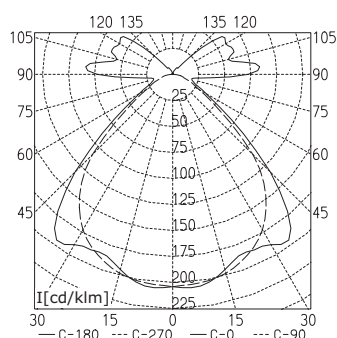

Anbauleuchte

BESONDERHEITEN

- Geeignet für Deckenhöhen kleiner 2,40 m
- Seitliche Deckenaufhellung
- Waagerechte und senkrechte Wandmontage möglich
- Lichtleistung schaltbar, dimmbar, DALI

BESTELL-NUMMERN