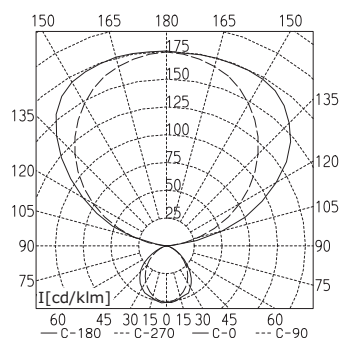

Wandleuchte classic

ANSCHLUSSWERTE	230 – 240 V; 50/60 Hz
BESTÜCKUNG	2 x Kompaktleuchtstofflampe TC-L 55 W
BETRIEBSGERÄT	EVG
LEISTUNGS-AUFNAHME	ca. 117 W
NETZANSCHLUSSLEITUNG	Festanschluss
MATERIAL GEHÄUSE	Aluminium/Kunststoff, silbermetallic lackiert
BETRIEBSWIRKUNGSGRAD	ohne Abdeckung 73 % (COMFORT), 67 % (CLASSIC)

BESONDERHEITEN

- Herausnehmbares Seitenteil und Streuscheibe für leichten Leuchtmittelwechsel und einfache Reinigung
- Lichtleistung schaltbar, dimmbar, DALI

BESTELL-NUMMERN

TYP

BESTELL-NR.

COMFORT

LICHTVERTEILUNG	Symmetrisch; Direktanteil ca. 27 %, Indirektanteil ca. 73 %	
ENTBLENDUNG	Lichtverstärkendes Mikroprisma, mittl. Leuchtdichte am Reflektor konform zur EN 12464-1	
schaltbar	DYW 255	121 395 008
dig. dimmbar DALI	DYW 255/D	121 396 008

CLASSIC

LICHTVERTEILUNG	Symmetrisch; Direktanteil ca. 17 %, Indirektanteil ca. 83 %	
ENTBLENDUNG	Feinraster-Element	
schaltbar	LYW 255	121 381 008
dig. dimmbar DALI	LYW 255/D	121 382 008