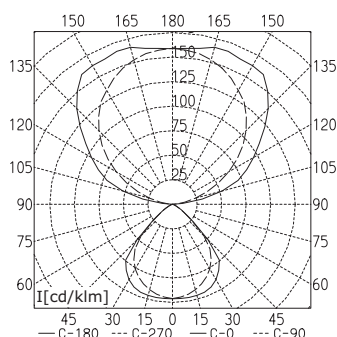

Stehleuchte/Tischaufbauleuchte

ANSCHLUSSWERTE	230 – 240 V; 50/60 Hz
BESTÜCKUNG	4 x Kompaktleuchtstofflampe TC-L 55 W
BETRIEBSGERÄT	EVG
LEISTUNGS-AUFNAHME	ca. 235 W
NETZANSCHLUSSLEITUNG	ca. 3 m; Schuko-Stecker
MATERIAL GEHÄUSE	Aluminium/Kunststoff, silbermetallic lackiert
STANDROHR	Stahlrohr silbermetallic lackiert, gerade
STANDFUSS	Stahlplatte rechteckig, flach, silbermetallic lackiert
BEDIENUNG	Multifunktionstaster im Standrohr
BETRIEBSWIRKUNGSGRAD	72 %
LICHTVERTEILUNG	Symmetrisch; Direktanteil ca. 27 %
ENTBLENDUNG	Lichtverstärkendes Mikroprisma, mittl. Leuchtdichte am Reflektor gemäß Anforderungen EN 12464-1
LAMPENABDECKUNG	Keine

BESONDERHEITEN

- Integrierter Licht- und Anwesenheitssensor bei PULSE HFMD
- Feinfühliges Ansprechen der Sensoren; angenehmes, unauffälliges Regel- und Dimmverhalten durch angemessene Impulsverzögerung und asymmetrisches Dimmverfahren bei PULSE HFMD
- Zwei individuell einstellbare Lichtniveaus
- Leicht erreichbares, multifunktionales Bedienelement (Anbindung an geschaltete Steckdosen möglich)
- Leuchtenkopf um +/- 90° drehbar
- Herausnehmbares Seitenteil und Streuscheibe für leichten Leuchtmittelwechsel und einfache Reinigung

BESTELL-NUMMERN

STEHLEUCHTEN TYP BESTÜCKUNG BESTELL-NR.

GERADES STANDROHR

Stehleuchte schaltbar	DYS 455/2	4 x 55 W	121 245 008
Stehleuchte dimmbar	DYS 455/D	4 x 55 W	121 248 008
Stehleuchte PULSE HFMD	DYS 455/P	4 x 55 W	121 250 008

TISCHAUFBAULEUCHTEN TYP BESTÜCKUNG BESTELL-NR.

GERADES STANDROHR

Tischaufbauleuchte schaltbar	DYT 455/2	4 x 55 W	121 256 008
Tischaufbauleuchte dimmbar	DYT 455/D	4 x 55 W	121 258 008
Tischaufbauleuchte PULSE HFMD	DYT 455/P	4 x 55 W	121 260 008

ZUBEHÖR BESTELL-NR.

TISCHAUFBAULEUCHTEN:	Tischklemme schwarz, Spannweite 20 mm – 28 mm (Weitere Adaptionen auf Anfrage)	191 102 019