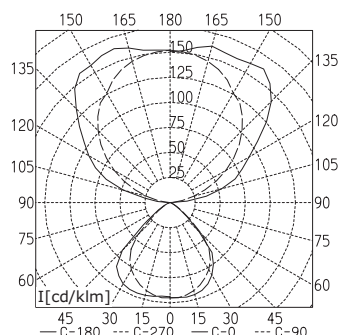

Wandleuchte comfort