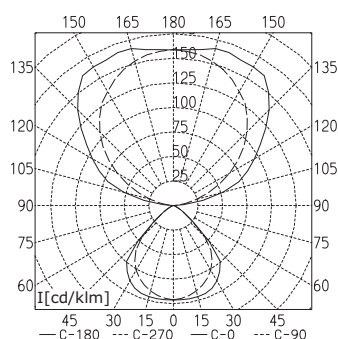

TECHNISCHE DATEN

TYCOON COMFORT STEH- UND TISCHAUFBAULEUCHTE

4-FLAMMIG ABGEWINKELT

Stehleuchte/Tischaufbauleuchte

ANSCHLUSSWERTE	230 – 240 V; 50/60 Hz
BESTÜCKUNG	4 x Kompaktleuchtstofflampe TC-L 55 W
BETRIEBSGERÄT	EVG
LEISTUNGS-AUFNAHME	ca. 235 W
NETZANSCHLUSSLEITUNG	ca. 3 m; Schuko-Stecker
MATERIAL GEHÄUSE	Aluminium/Kunststoff, silbermetallic lackiert
STANDROHR	Stahlrohr silbermetallic lackiert, abgewinkelt
STANDFUSS	Stahlplatte C-förmig, flach, silbermetallic lackiert
BEDIENUNG	Multifunktionstaster im Standrohr
BETRIEBSWIRKUNGSGRAD	72 %
LICHTVERTEILUNG	Symmetrisch; Direktanteil ca. 27 %
ENTBLENDUNG	Lichtverstärkendes Mikroprisma, mittl. Leuchtdichte am Reflektor gemäß Anforderungen EN 12464-1
LAMPENABDECKUNG	Keine

BESONDERHEITEN

- Integrierter Licht- und Anwesenheitssensor bei PULSE HFMD
- Feinfühliges Ansprechen der Sensoren; angenehmes, unauffälliges Regel- und Dimmverhalten durch angemessene Impulsverzögerung und asymmetrisches Dimmverfahren bei PULSE HFMD
- Zwei individuell einstellbare Lichtniveaus
- Leicht erreichbares, multifunktionales Bedienelement (Anbindung an geschaltete Steckdosen möglich)
- Leuchtenkopf um +/- 90° drehbar
- Herausnehmbares Seitenteil und Streuscheibe für leichten Leuchtmittelwechsel und einfache Reinigung
- Kopfanbindung um +/- 45° drehbar
- Integrierter EIB/KNX bzw. LON Baustein (bei Typ DYS 455/PB)