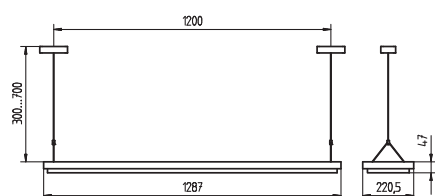

BESTELL-NUMMERN

Pendelleuchte 228 / 254