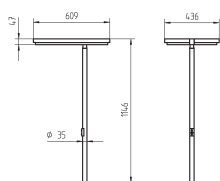

Tischaufbauleuchte